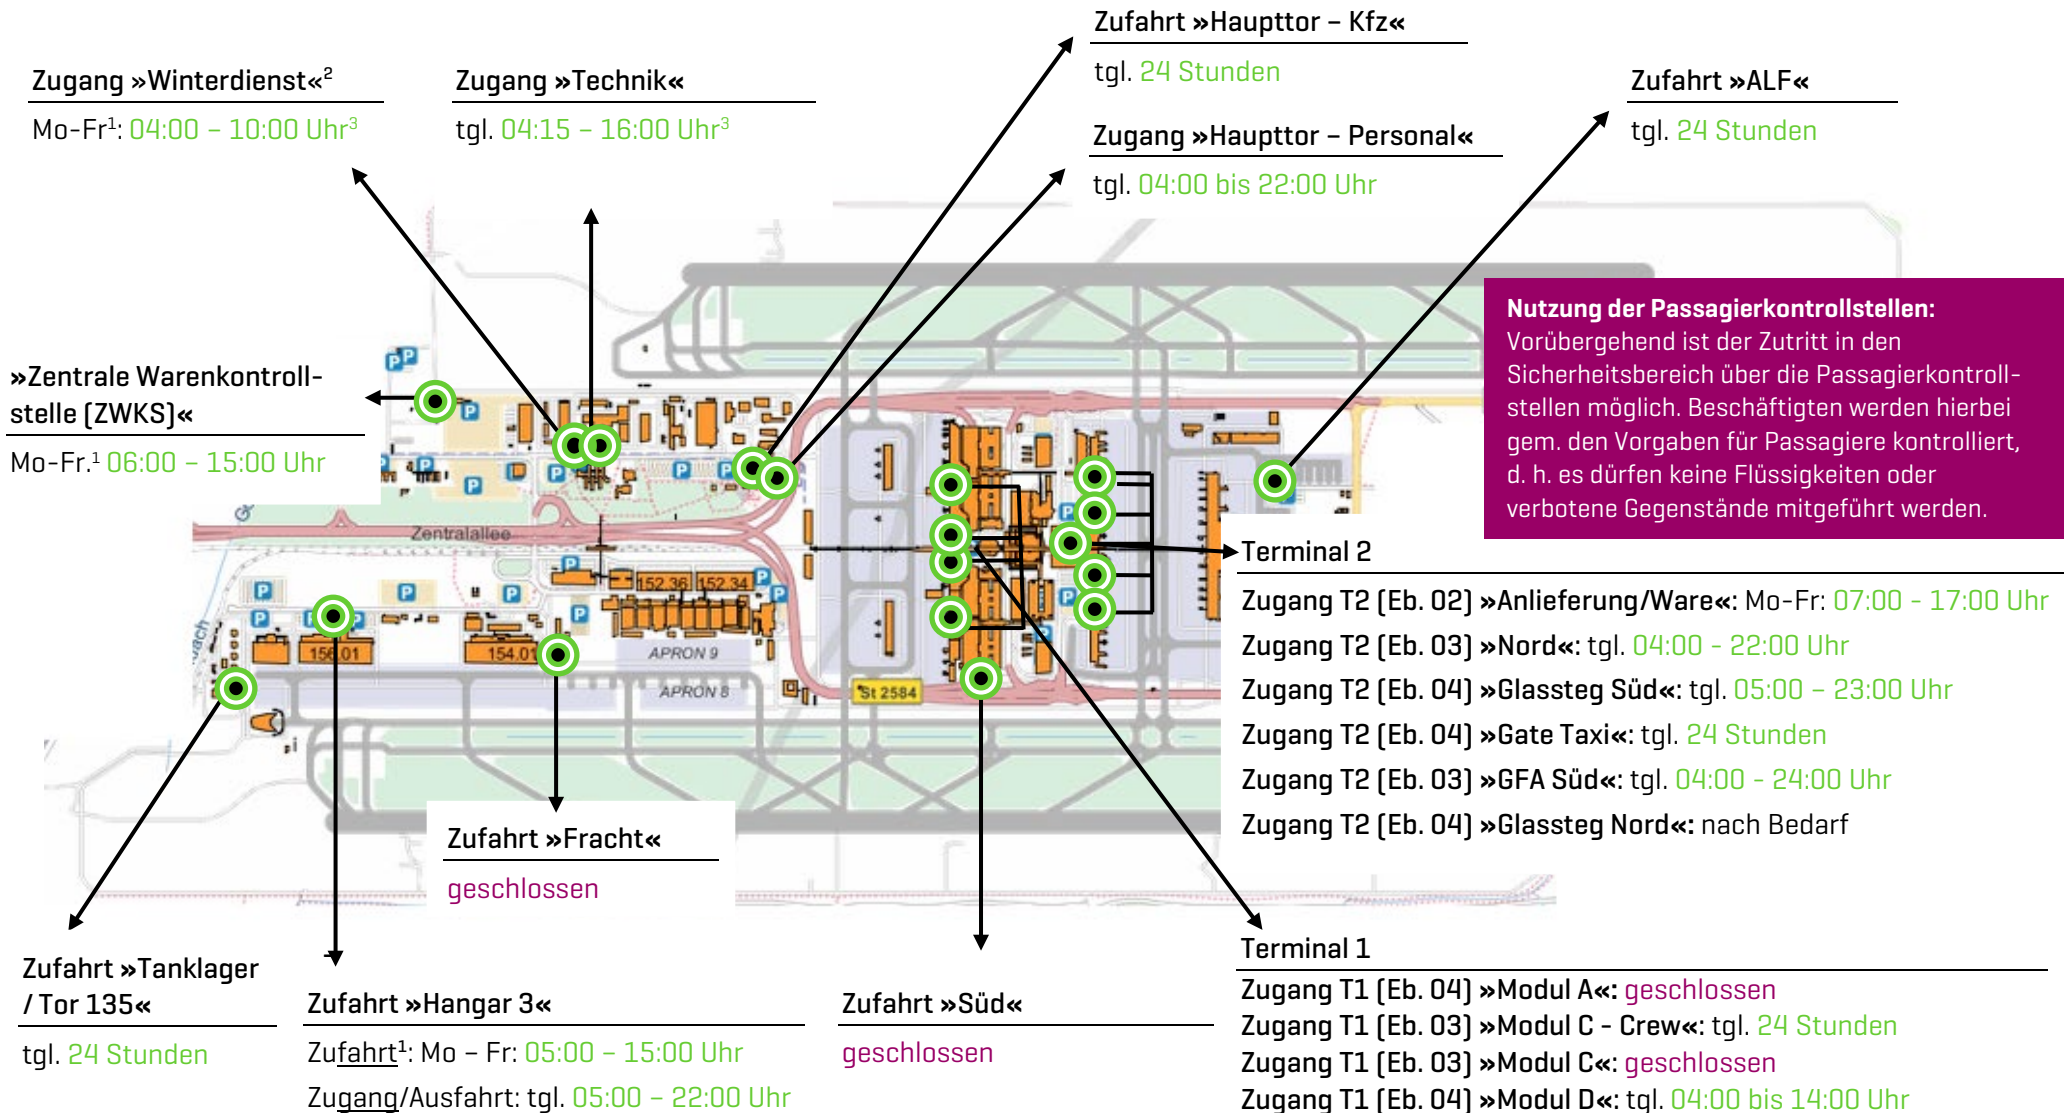

Standorte und aktuelle Öffnungszeiten der Beschäftigtenkontrollstellen

¹an Feiertagen geschlossen / ²saisonabhängig geöffnete Kontrollstelle / ³Außerhalb der Öffnungszeiten mobile Kontrolleinheit via Tel.: 90575 anfordern