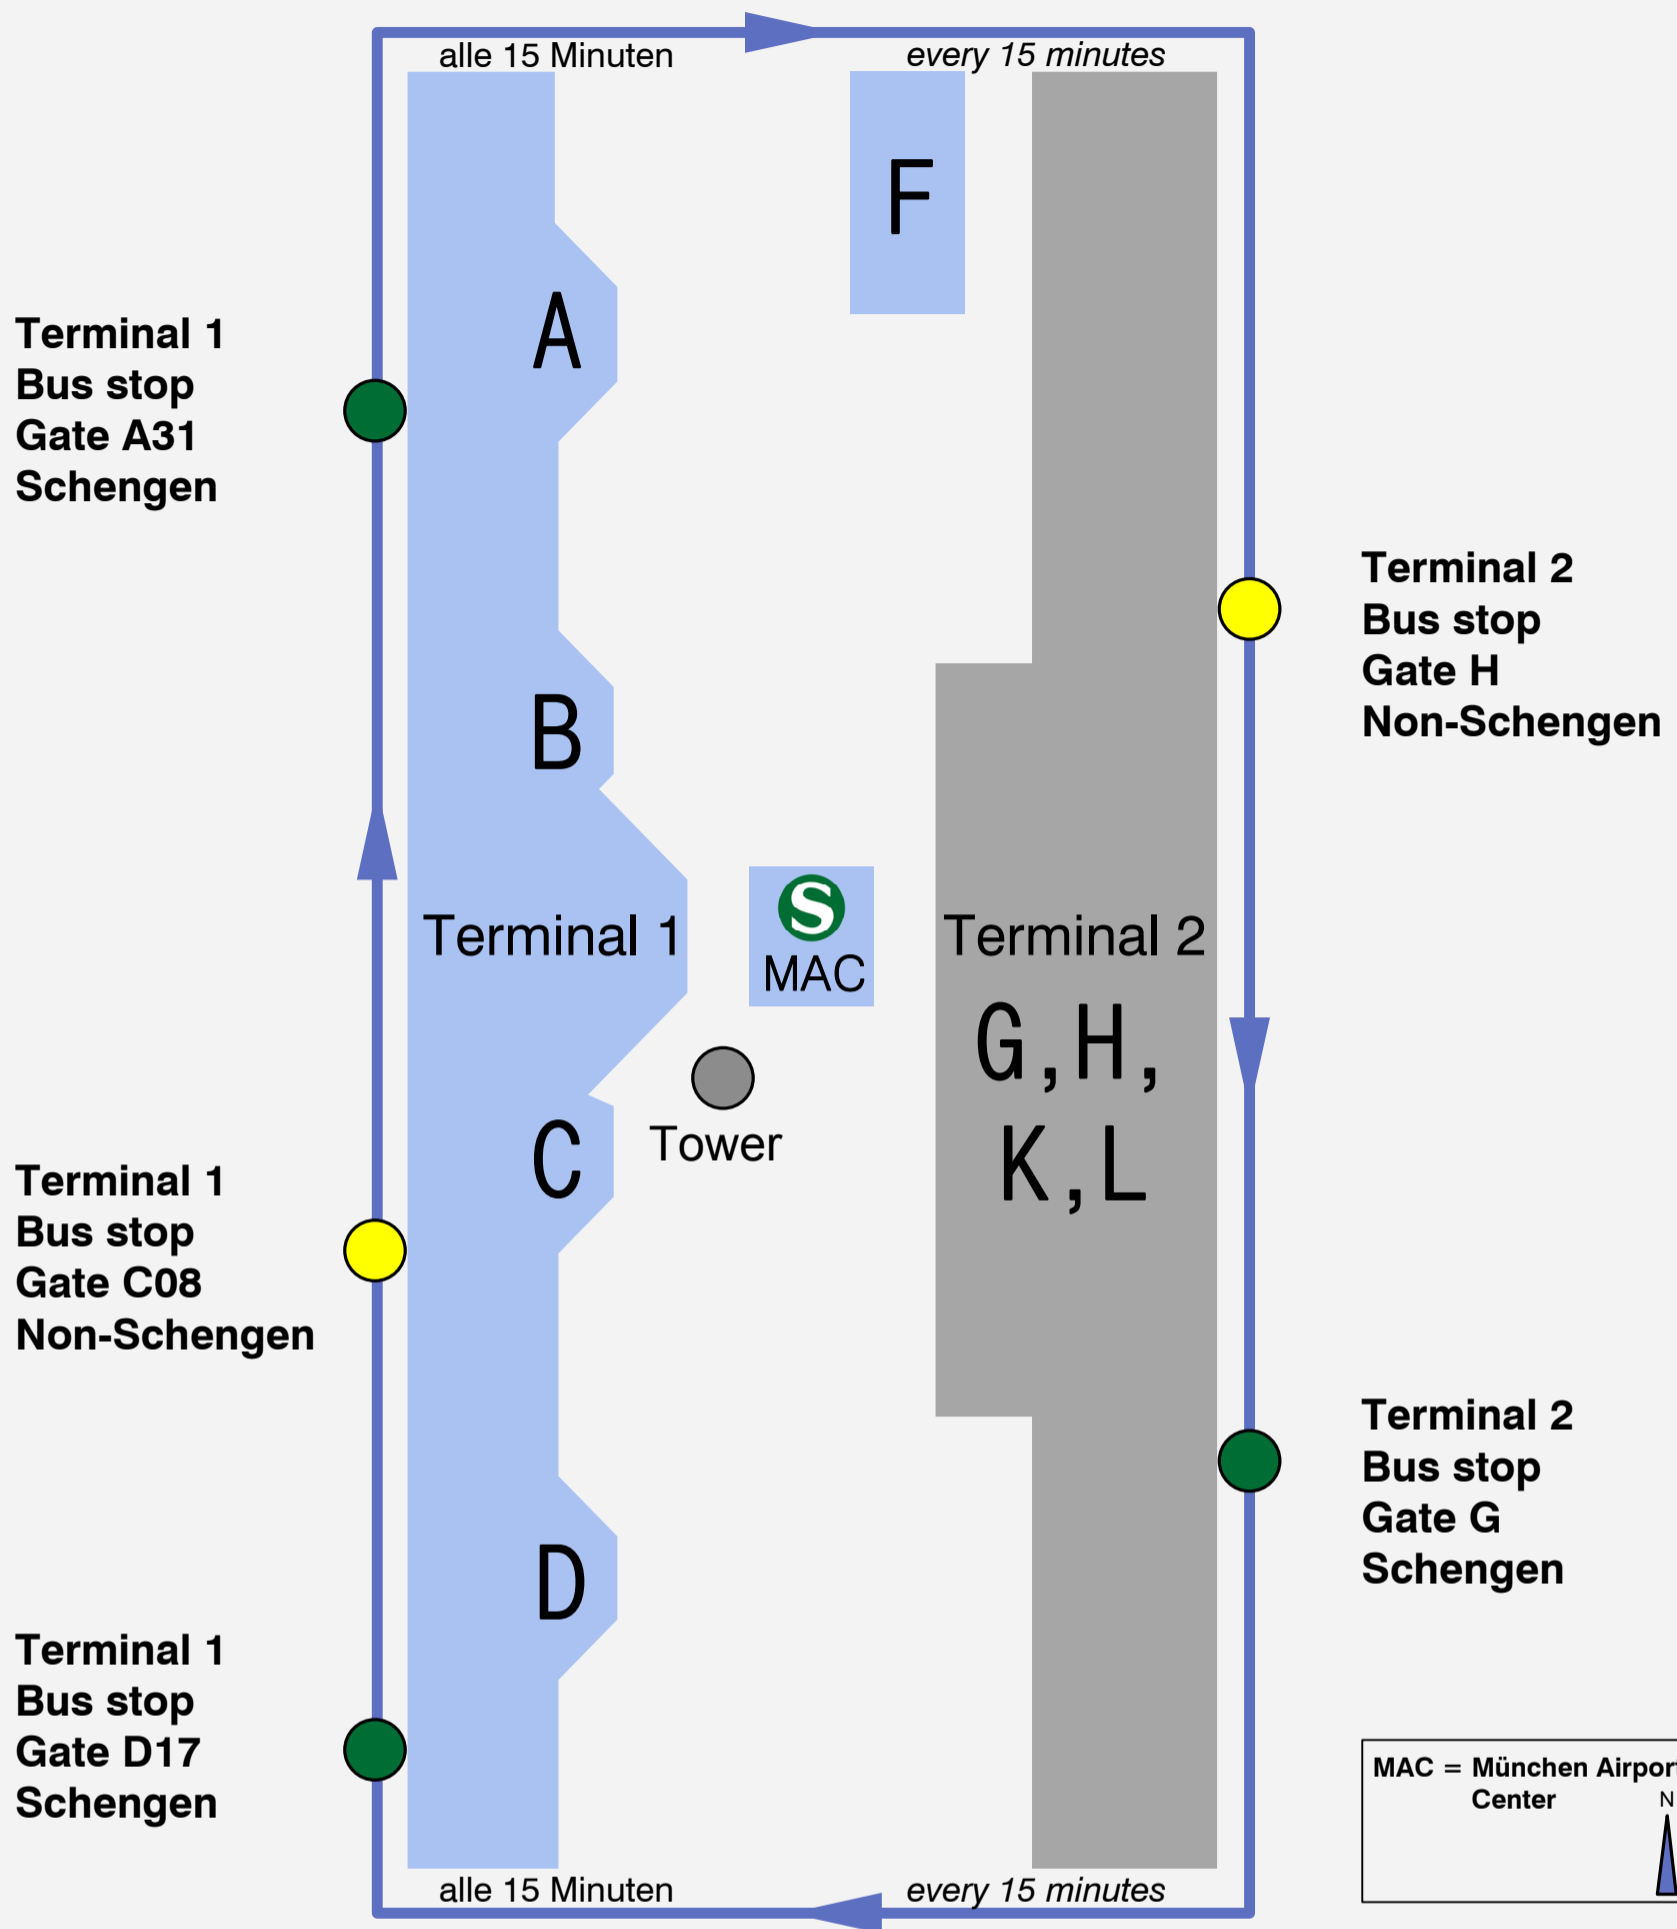

Shuttle – Service Terminal 1 – Terminal 2

● = Shuttle-Service **Schengen – Schengen**
(nicht-öffentlicher Bereich / non-public area)

● = Shuttle-Service **Non-Schengen – Non-Schengen**
(nicht-öffentlicher Bereich / non-public area)

Ankommende Passagiere mit Anschlussflug im anderen Terminal können den Bus Shuttle Terminal 1 – Terminal 2 nutzen, der von 05:45 Uhr bis 23:00 Uhr alle 15 Minuten verkehrt.

There is a bus shuttle service between Terminal 1 and Terminal 2 for all passengers with connecting flights, departing every 15 minutes (05:45 a.m. – 11.00 p.m.).