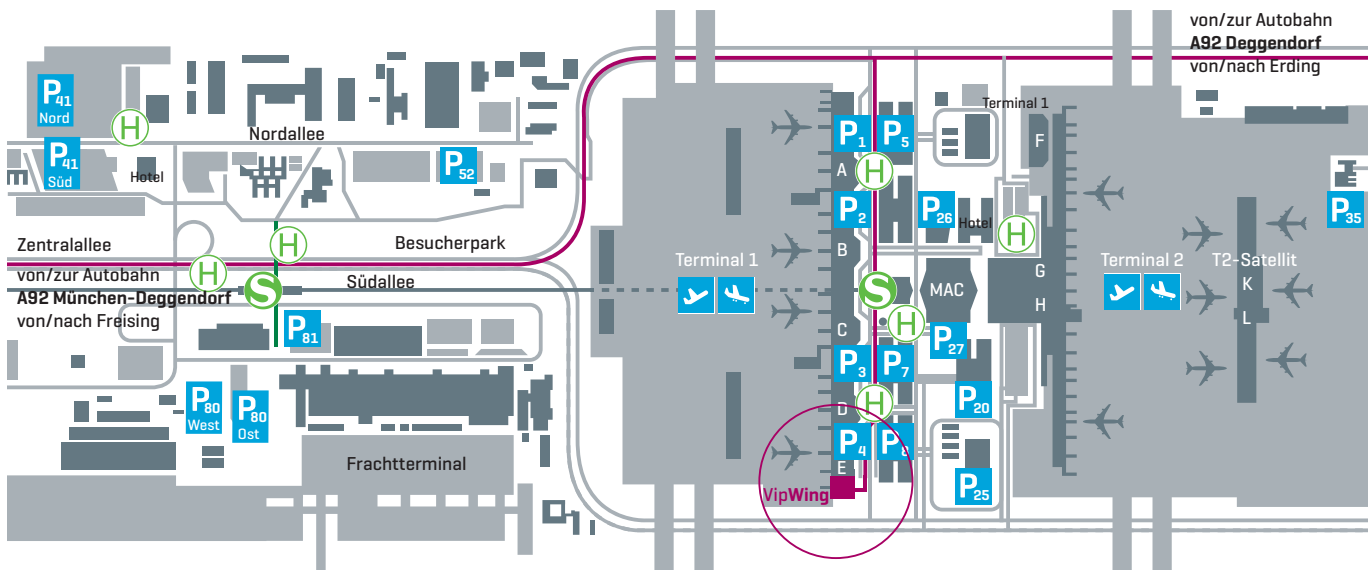

/VipWing Anfahrt

Folgen Sie bei der Anfahrt zum VipWing der Beschilderung zum Terminal 1, Zufahrt Ankunft E. Bitte ziehen Sie an der ersten Schranke ein Parkticket. Anschließend fahren Sie weiter bis zur Schranke des VipWing Terminals. Betätigen Sie dort den Rufknopf und führen Sie das Ticket nach der Aufforderung zum Entwerten in den Automaten. Im Anschluss werden Sie persönlich in Empfang genommen.