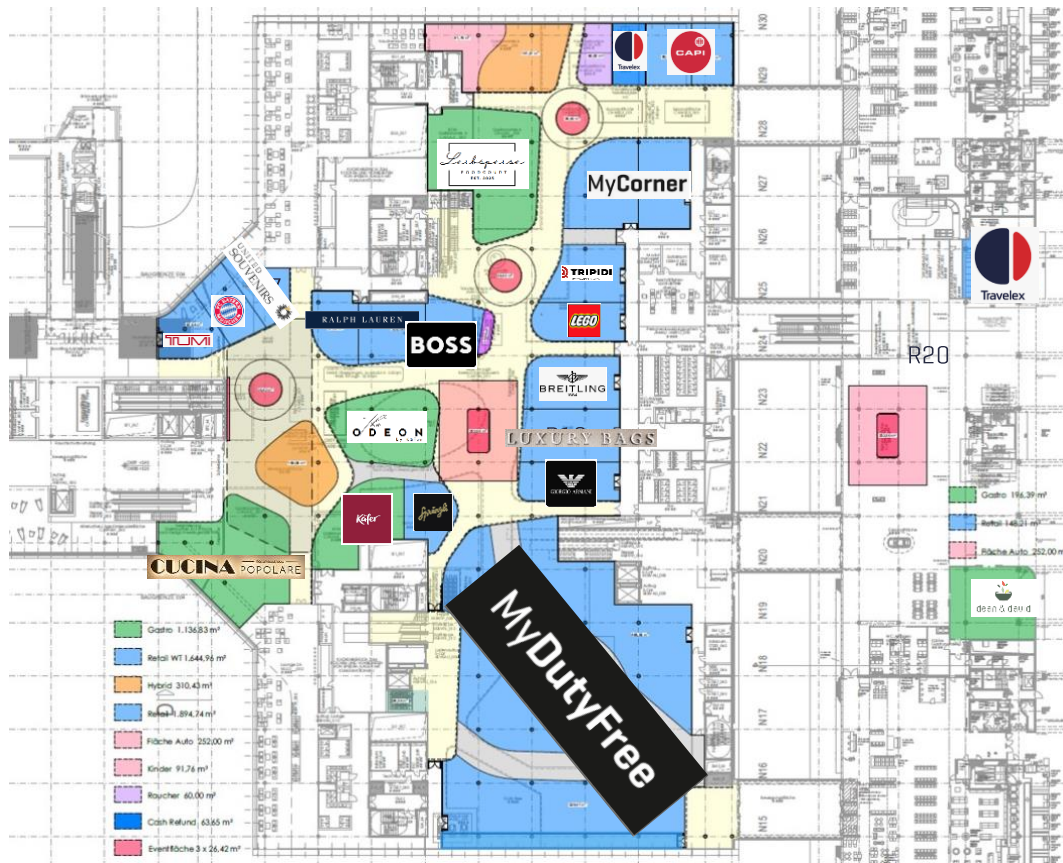

# Marken- und Betreiberübersicht

Fläche	Konzept	Operator
<b>Retail</b>		
R1 - R3	Duty Free	Eurotrade
R4	Sprüngli	Eurotrade
R5	Tumi	direkt
R6	FC Bayern	direkt
R7	United Souvenirs	direkt
R8 - 10	Ralph Lauren/Boss	Eurotrade
R11	Armani	Eurotrade
R12	Luxury Bags	Eurotrade
R13	Breitling	Eurotrade
R14	Lego	Eurotrade
R15	Tripidi	direkt
R16 - R17	My Corner	Eurotrade
R18 - R 19	CAPI	direkt
R20 + Servicefläche	Travelex [öb]	direkt
	Travelex [nöB]	direkt
<b>Gastronomie</b>		
G1	The Odeon	Allresto
G2	Käfer	Allresto
G3	Cucina Popolare	Allresto
G4	Leibspeise	Allresto
G6	Dean & David [öB]	Allresto