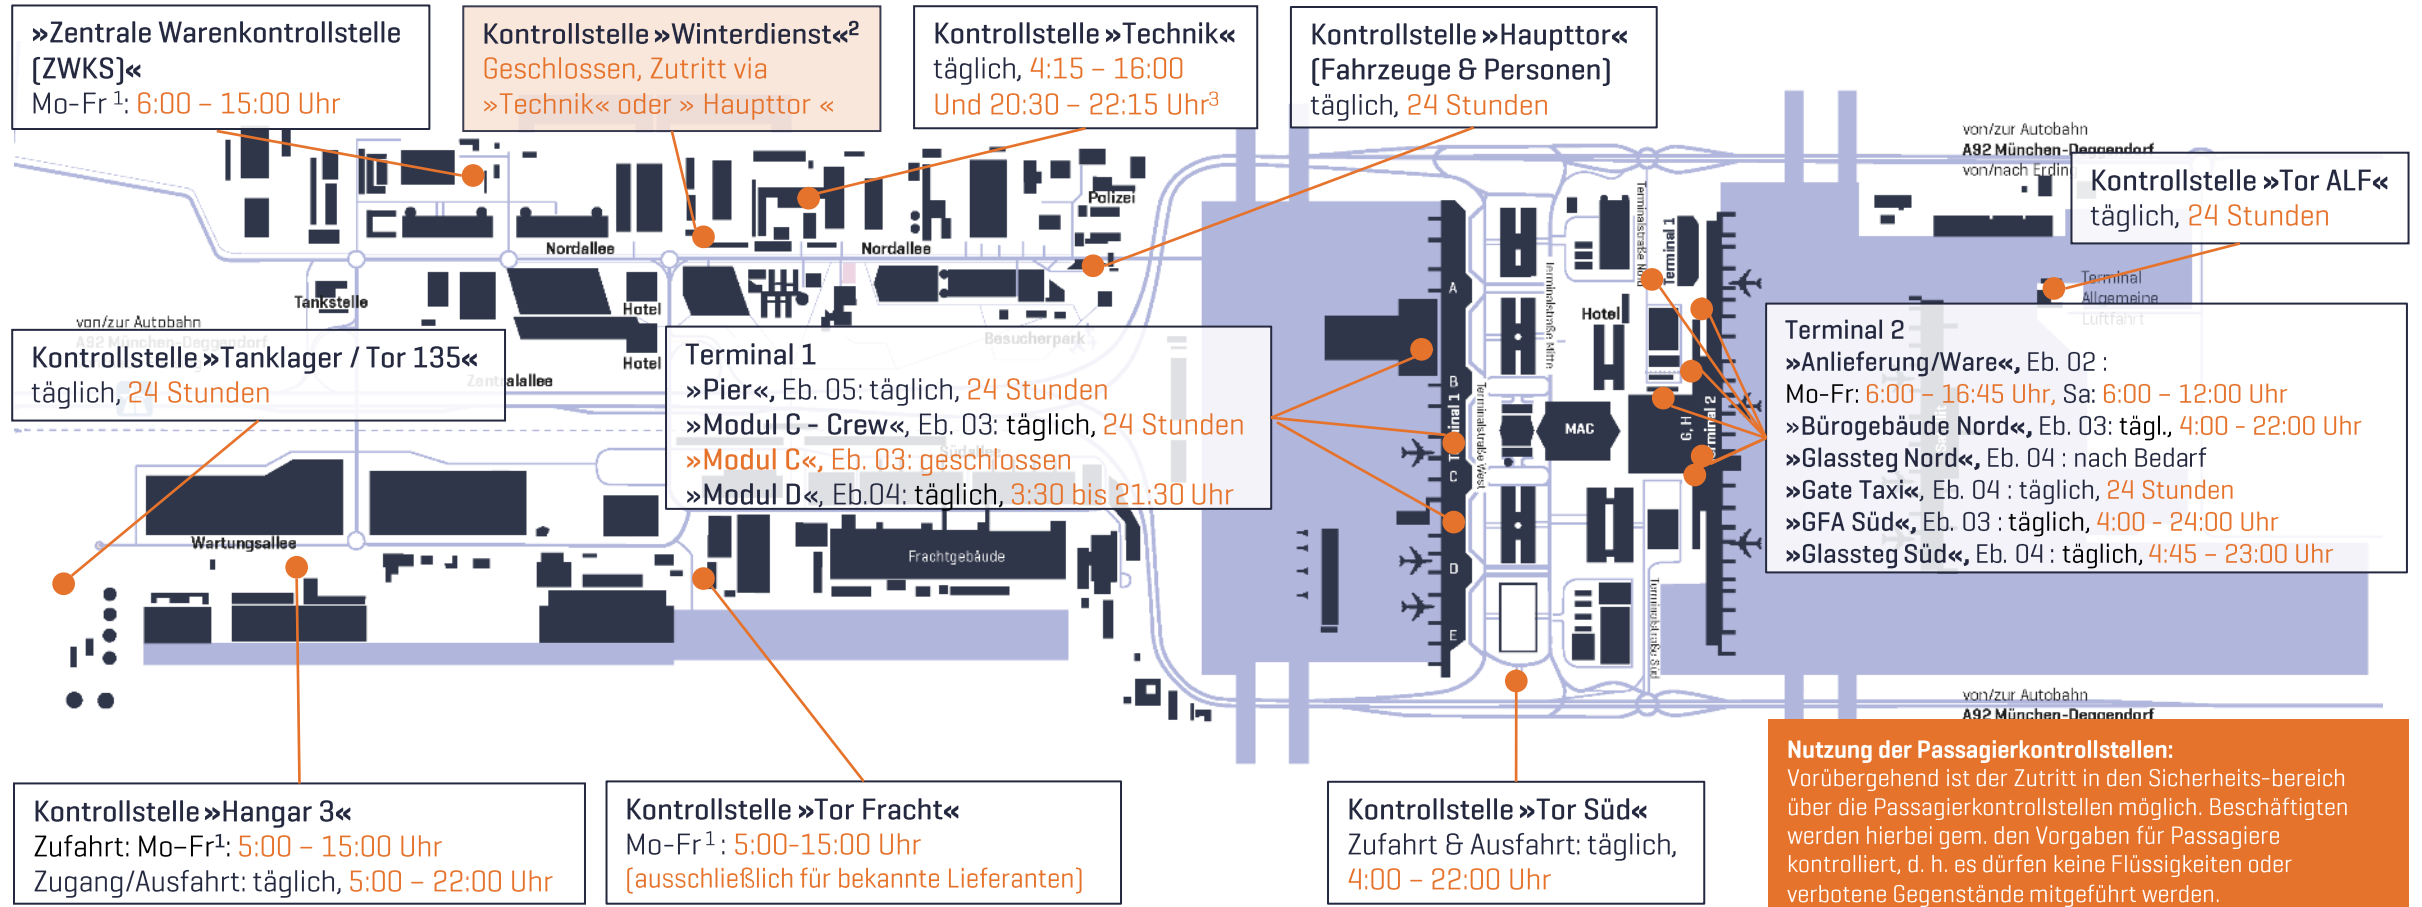

Standorte und aktuelle Öffnungszeiten der Beschäftigtenkontrollstellen

¹an Feiertagen geschlossen
²saisonabhängig geöffnete Kontrollstelle
³außerhalb der Öffnungszeiten eine mobile Kontrolleinheit via Tel.: 90575 anfordern