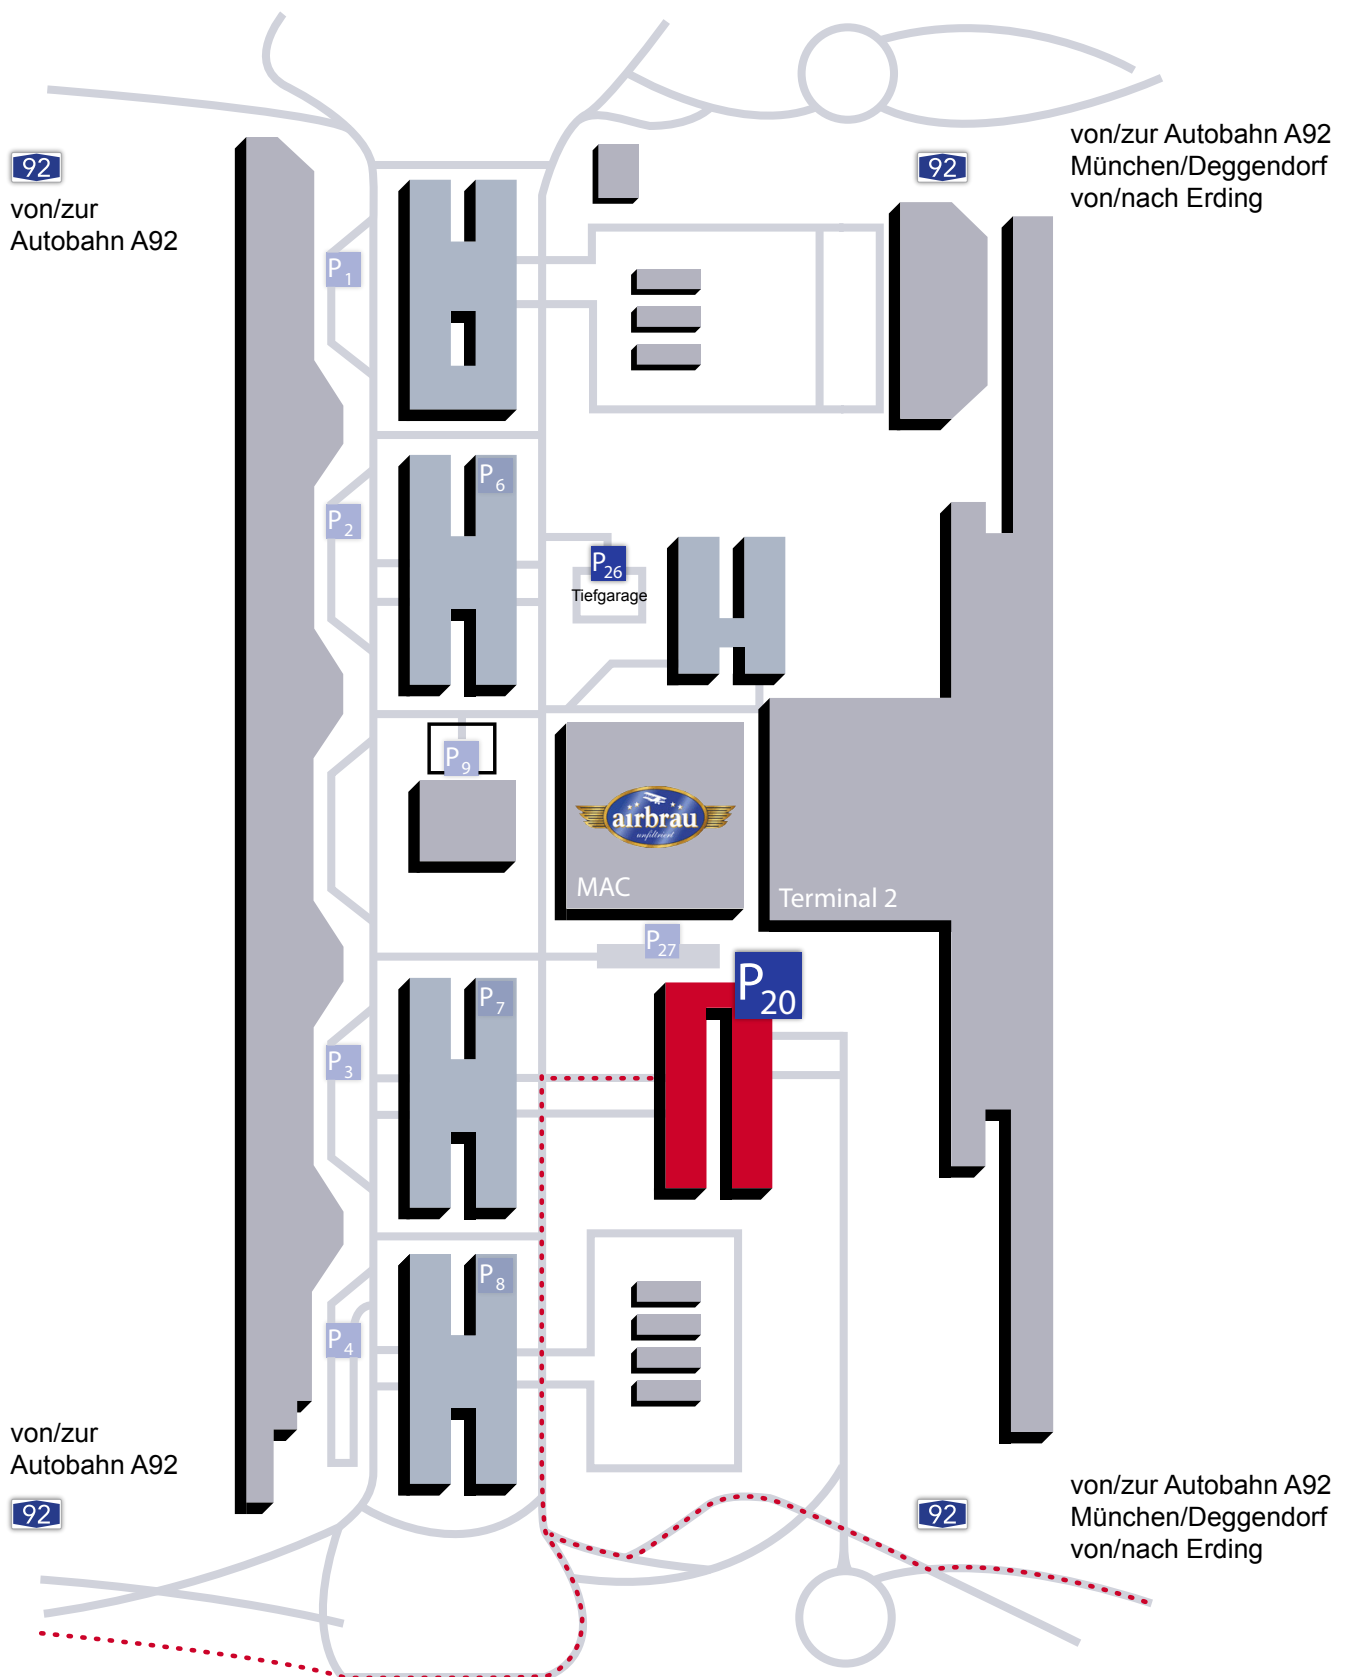

# So finden Sie das Airbräu

**Besuchsadresse**  
München Airport Center  
Terminalstrasse Mitte 18  
85356 München

**Telefon / Fax**  
089 / 975- 931 11  
089 / 975- 931 06